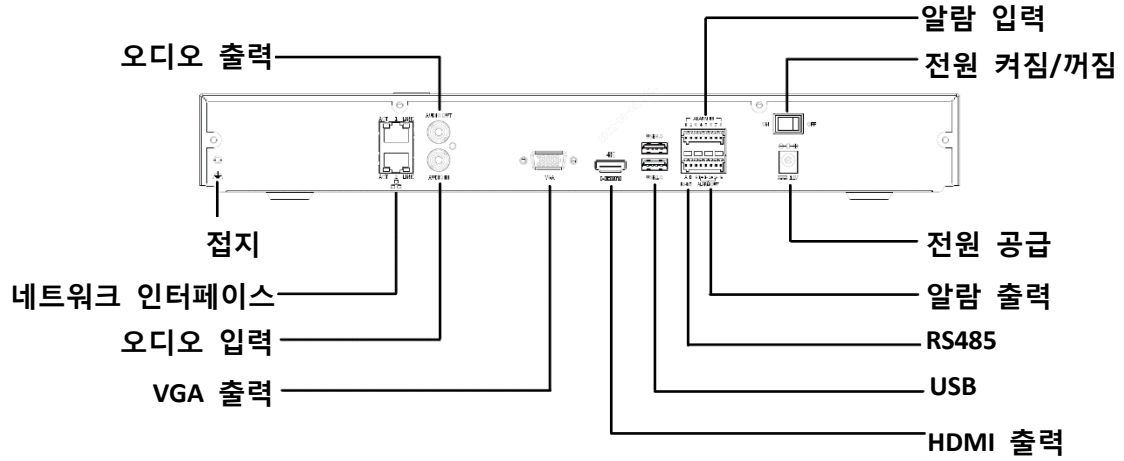

후면 패널

Zhejiang Uniview Technologies Co., Ltd.

Building No.10, Wanlun Science Park, Jiangling Road 88, Binjiang District, Hangzhou, Zhejiang, China

이메일: overseasbusiness@uniview.com; globalsupport@uniview.com

<http://www.uniview.com>

©2022 Zhejiang Uniview Technologies Co., Ltd. 무단 전재 및 재배포 금지.

* 제품 사양 및 재고는 사전 예고 없이 변경될 수 있습니다.